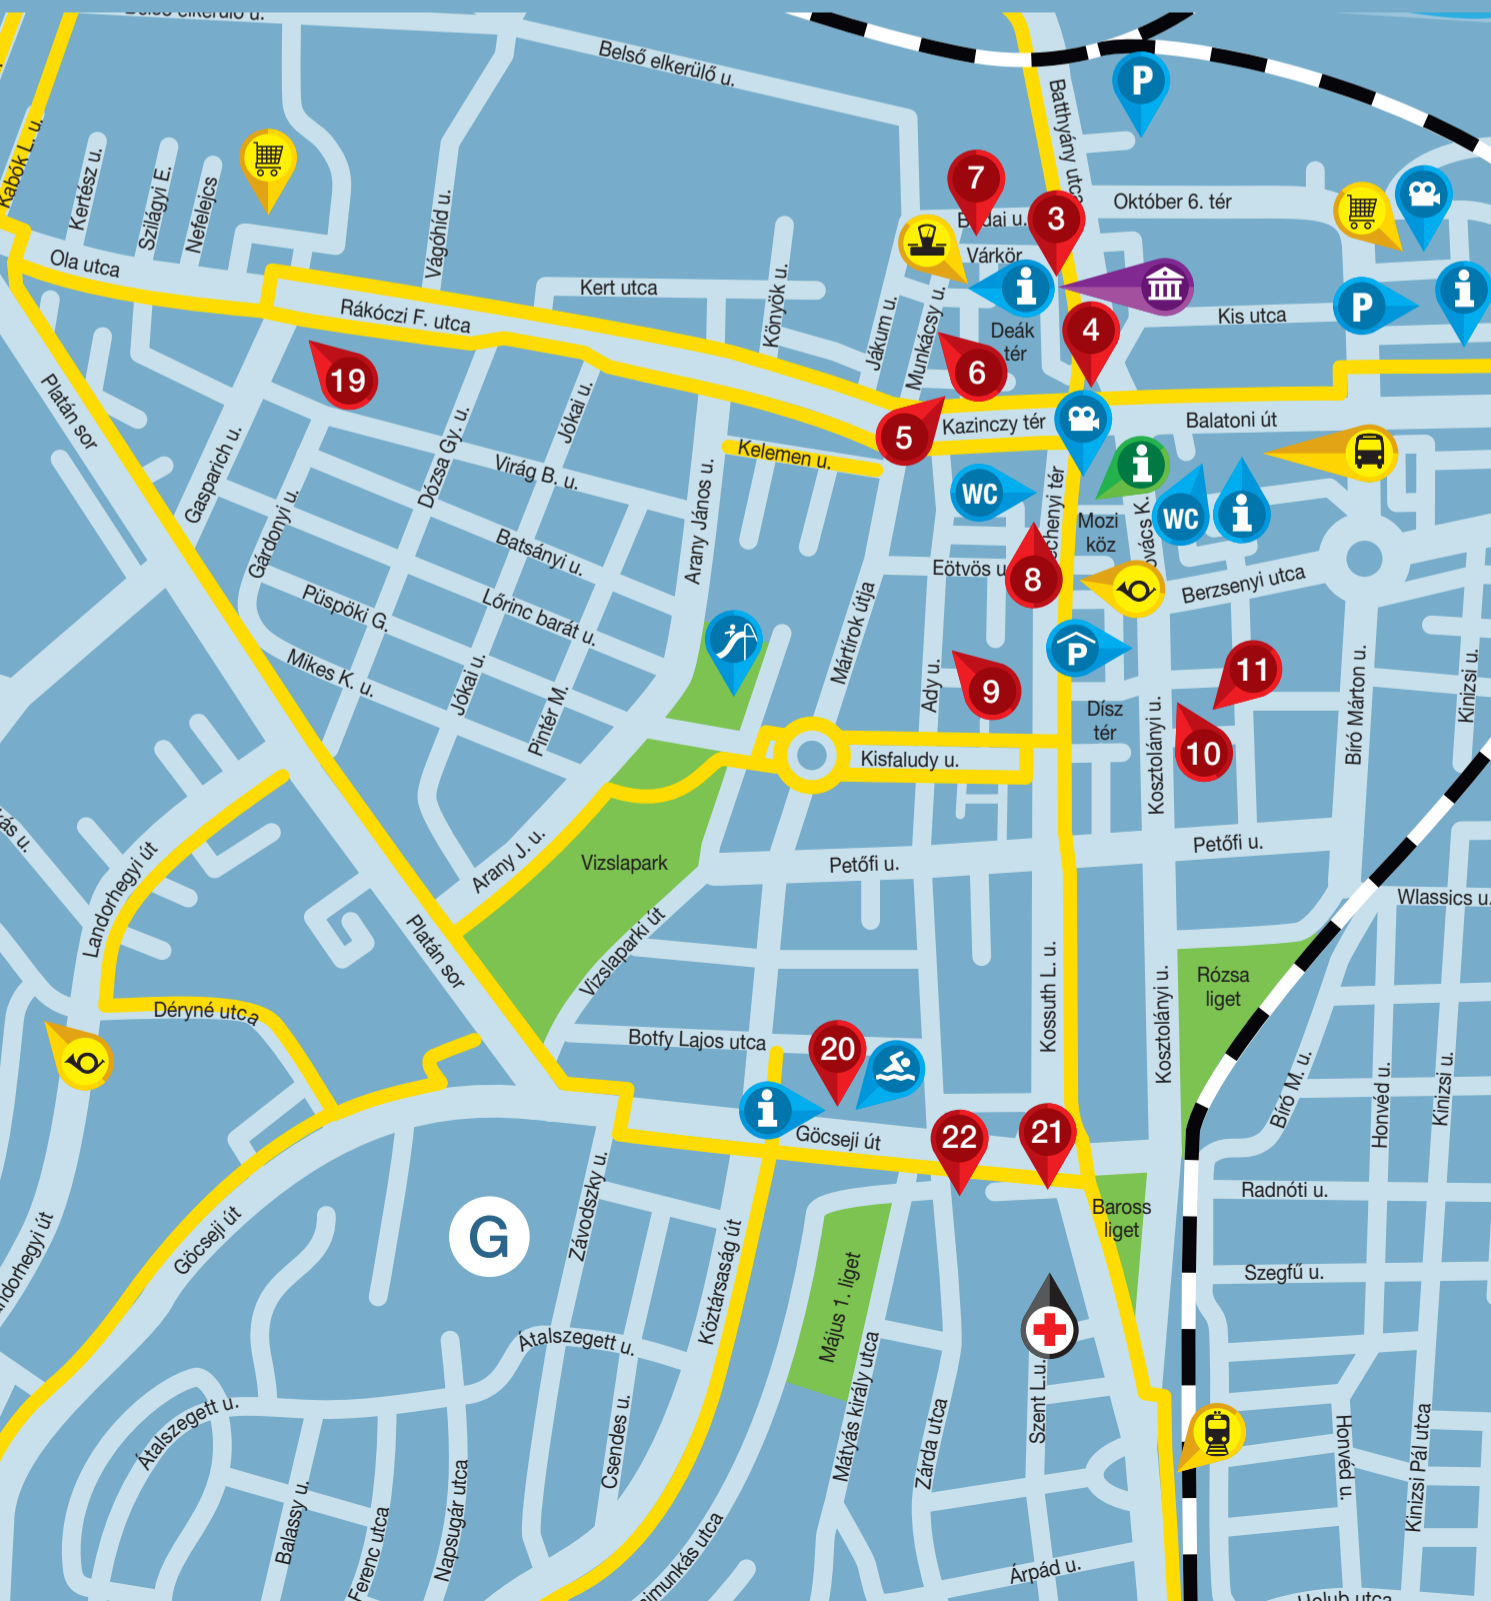

ALAEGRSZ EG
MEGTALÁLOD AZ ÉLMÉNYT